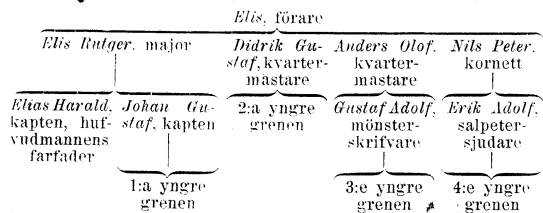

VON PORAT

885

Nils Erik Erland Erlandsson, f. 1913 ²⁸/₉.*Brita Margareta Erlandsdotter*, f. 1907 ²³/₈, stifts-

jungfru.

3) *Gustafva Fredrika Sofia Amelie*, f. 1858 ¹³/₁₂ (Stock-

holm).

Friherrl. ätten **von Plomgren**,
N:o 371.Friherrlig 1818, enl. 37 § regeringsformen;
introducerad samma år.CARL AUGUST LUDVIG (son af tullinspektoren Lud-
vig Christian August von Plomgren o. Helena Örten-
lund), f. 1846 ⁵/₈, friherre vid sin kusins död 1878, kam-
marjunkare. Inneh. Mästena fideikommiss i Söderman-
land (Stockholm).Adl. ätten **von Porat**,
N:o 1381.Från Mecklenburg; hette förut Porat; adlad
1699; introducerad 1701.HARALD GUSTAF (son af sanjunkaren Carl Didrik
von Porat o. Elisabeth Charlotta von Porat), f. 1854